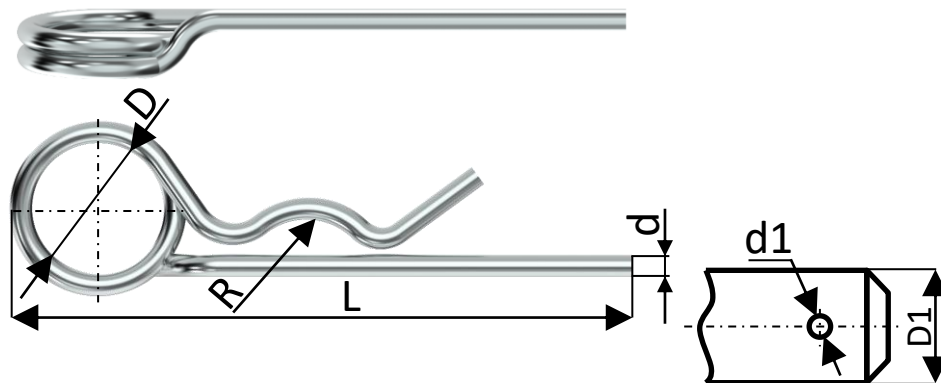

PRUŽINOVÉ ZÁVLAČKY DVOJITÉ- PZD

MATERIÁL:

ťahavý oceľový drôt na pružiny triedy 25, 35 podľa STN 426450

oceľový drôt 14 260.30 (závlačky sú kalené - popustené)

oceľový drôt TP 22-187-75 C74 (závlačky sú kalené - popustené)

POVRCHOVÁ ÚPRAVA:

zinkovanie - modrý chromát (všetky závlačky uvedené v tomto katalógu).

TOLERANCIE:

hrubé, stredné podľa STN 02 6010

OBJEDNÁVANIE:

Katalógové číslo, počet kusov.

KATALÓGOVÉ ČÍSLO	d (mm)	d1 (mm)	D (mm)	L (mm)	R (mm)	D1 (mm)	Cena v € /kus bez DPH a bez dopravy	Cena v € /kus s DPH a bez dopravy
PZD 500x0750	5	5,5	20	75	12,5	18 - 25	na vyžiadanie	na vyžiadanie
PZD 500x1800	5	5,5	25	180	16,5	20 - 33	na vyžiadanie	na vyžiadanie