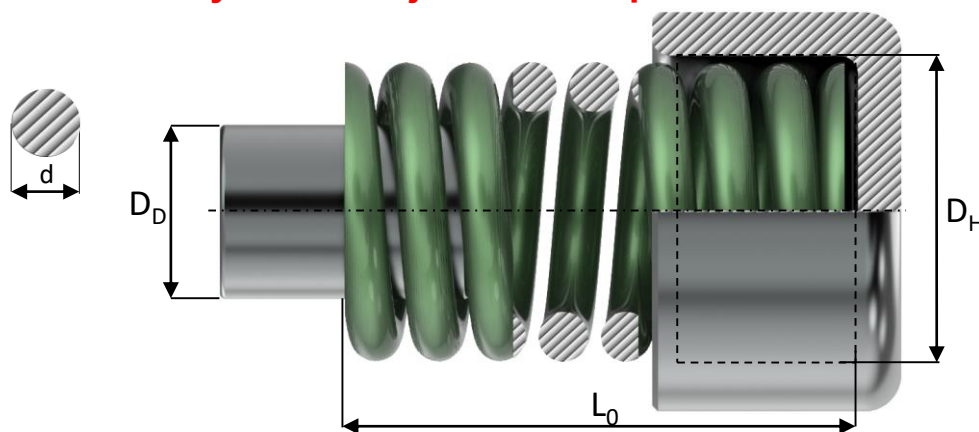

Pružiny do nástrojov a foriem podľa DIN 10243 – NP_KP-TV

1N=0,102kg (sila)

KATALÓGOVÉ ČÍSLO	D _H	D _D	L ₀	Tuhosť k N/mm	25%			30%			40% Max. dovolené stlačenie	D Max. stlačenie
	d				mm	N	mm	N	mm	N	mm	
	mm	mm										
TV 10 - 025	10	5	25	4.4	6.3	28	7.5	33	10.0	44	13.2	58
TV 10 - 032			32	3.4	8.0	27	9.6	33	12.8	44	16.5	58
TV 10 - 038			38	2.8	9.5	26	11.4	32	15.2	42	19.8	53
TV 10 - 044			44	2.4	11.0	26	13.2	31	17.6	42	23.1	53
TV 10 - 051			51	2.1	12.8	27	15.3	32	20.4	43	26.9	58
TV 10 - 064			64	1.6	16.0	26	19.2	31	25.6	42	33.3	53
TV 10 - 076			76	1.3	19.0	25	22.8	30	30.4	40	39.6	53
TV 10 - 305			1.1	305	0.3	76.3	24	91.5	29	122.0	38	157.2
TV 13 - 025	12.5	6.3	25	8.5	6.3	53	7.5	64	10.0	85	13.5	116
TV 13 - 032			32	6.5	8.0	52	9.6	62	12.8	83	16.8	111
TV 13 - 038			38	5.3	9.5	51	11.4	61	15.2	81	20.3	107
TV 13 - 044			44	4.4	11.0	49	13.2	59	17.6	78	23.9	107
TV 13 - 051			51	3.8	12.8	48	15.3	58	20.4	78	26.9	102
TV 13 - 064			64	2.9	16.0	47	19.2	56	25.6	75	33.3	98
TV 13 - 076			76	2.5	19.0	48	22.8	57	30.4	76	41.1	102
TV 13 - 089			89	2.1	22.3	48	26.7	57	35.6	76	48.3	102
TV 13 - 305	1.5	305	0.6	76.3	45	91.5	54	122.0	73	162.8	93	
TV 16 - 025	16	8	25	17.9	6.3	112	7.5	134	10.0	179	14.7	262
TV 16 - 032			32	13.5	8.0	108	9.6	129	12.8	173	18.5	249
TV 16 - 038			38	10.5	9.5	100	11.4	120	15.2	160	22.4	236
TV 16 - 044			44	8.8	11.0	96	13.2	116	17.6	154	25.9	227
TV 16 - 051			51	7.6	12.8	97	15.3	116	20.4	155	30.0	227
TV 16 - 064			64	5.9	16.0	95	19.2	114	25.6	152	37.8	222
TV 16 - 076			76	4.8	19.0	91	22.8	109	30.4	145	45.2	218
TV 16 - 089			89	4.0	22.3	90	26.7	108	35.6	144	52.8	214
TV 16 - 102	102	3.5	25.5	90	30.6	108	40.8	144	60.7	214		
TV 16 - 305	2	305	1.1	76.3	85	91.5	103	122.0	137	183.9	205	