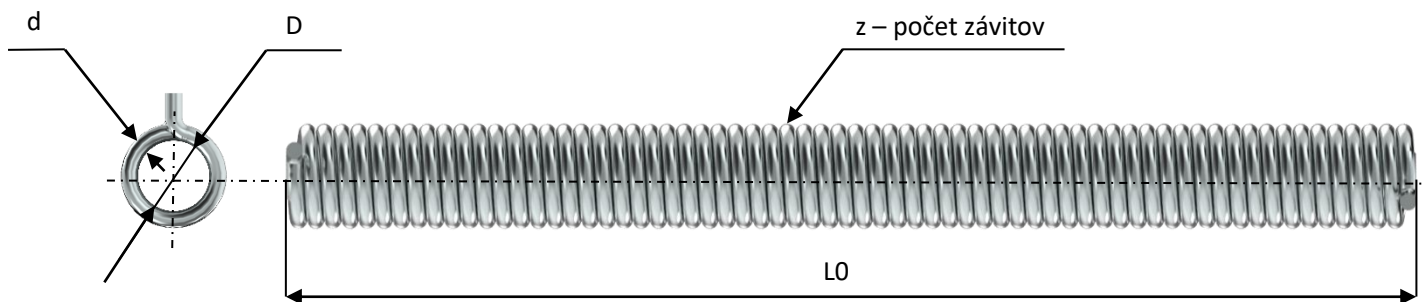

# PRUŽINY OHNUTÉ KONCE KOLMO NA TELESO PRUŽINY GPS POR(LOR)

GPS LOR – smer vinutia ľavý

GPS POR – smer vinutia pravý

KATALÓGOVÉ ČÍSLO	priemer drôtu d	vnútorný priemer D	voľná dĺžka L0	počet závitov z	Cena v € /kus bez DPH a dopravy	Cena v € /kus s DPH a bez dopravy	váha pružiny v kg
GPS POR 5x51x525x104 Pravé vinutie	5	51	525	104	na vyžiadanie	na vyžiadanie	2,816
GPS LOR 5x51x525x104 ľavé vinutie	5	51	525	104	na vyžiadanie	na vyžiadanie	2,816
GPS LOR 7x90x567x80 ľavé vinutie	7	90	567	80	na vyžiadanie	na vyžiadanie	7,310