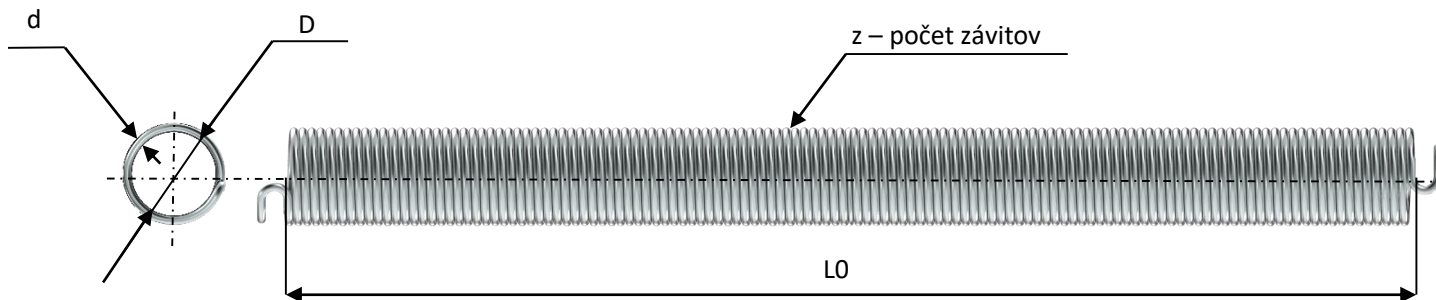

PRUŽINY S TVAROVANÝMI KONCAMI GPS PT(LT)

GPS LT – smer vinutia ľavý

GPS PT – smer vinutia pravý

KATALÓGOVÉ ČÍSLO	priemer drôtu d	vnútorný priemer D	voľná dĺžka L0	počet závitov z	Cena v € /kus bez DPH a dopravy	Cena v € /kus s DPH a bez dopravy	váha pružiny v kg
GPS LT 4,5x50,8x392x86 lavé vinutie	4,5	50,8	392	86	34,98	41,98	1,867
GPS PT 4,5x50,8x392x86 pravé vinutie	4,5	50,8	392	86	34,98	41,98	1,867
GPS LT 5x50,8x465x92 lavé vinutie	5	50,8	465	92	34,98	41,98	2,5
GPS PT 5x50,8x465x92 pravé vinutie	5	50,8	465	92	34,98	41,98	2,5
GPS LT 5x50x495x98 lavé vinutie	5	50	495	98	35,98	43,18	2,606
GPS PT 5x50x495x98 pravé vinutie	5	50	495	98	35,98	43,18	2,606
GPS LT 5x51x535x106 lavé vinutie	5	51	535	106	35,98	43,18	2,870
GPS PT 5x51x535x106 pravé vinutie	5	51	535	106	35,98	43,18	2,870
GPS LT 5x51x605x120 lavé vinutie	5	51	605	120	36,9	44,28	3,250
GPS LT 5x50x640x127 lavé vinutie	5	50	640	127	36,98	44,38	3,378
GPS LT 6,3x50,5x851x134 lavé vinutie	6,3	50,5	851	134	49,9	59,88	5,856
GPS PT 6,3x50,5x851x134 pravé vinutie	6,3	50,5	851	134	49,9	59,88	5,856