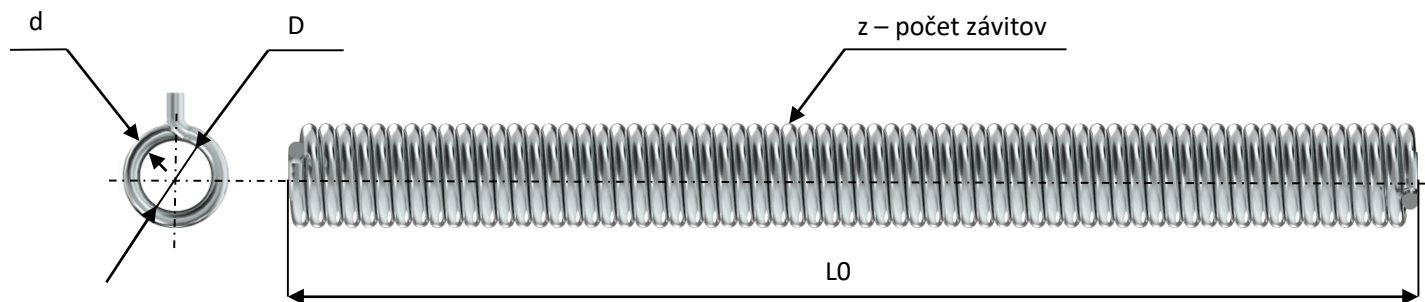

# PRUŽINY OHNUTÉ KONCE KOLMO NA TELESO PRUŽINY GPS POR(LOR)

GPS LOR – smer vinutia ľavý

GPS POR – smer vinutia pravý

KATALÓGOVÉ ČÍSLO	priemer drôtu d	vnútorný priemer D	voľná dĺžka L0	počet závitov z	Cena v € /kus bez DPH a dopravy	Cena v € /kus s DPH a bez dopravy	váha pružiny v kg
GPS POR 5x51x525x104 Pravé vinutie	5	51	525	104	29,98	35,98	2,816
GPS LOR 5x51x525x104 ľavé vinutie	5	51	525	104	29,98	35,98	2,816
GPS LOR 7x90x567x80 ľavé vinutie	7	90	567	80	49,98	59,98	7,310