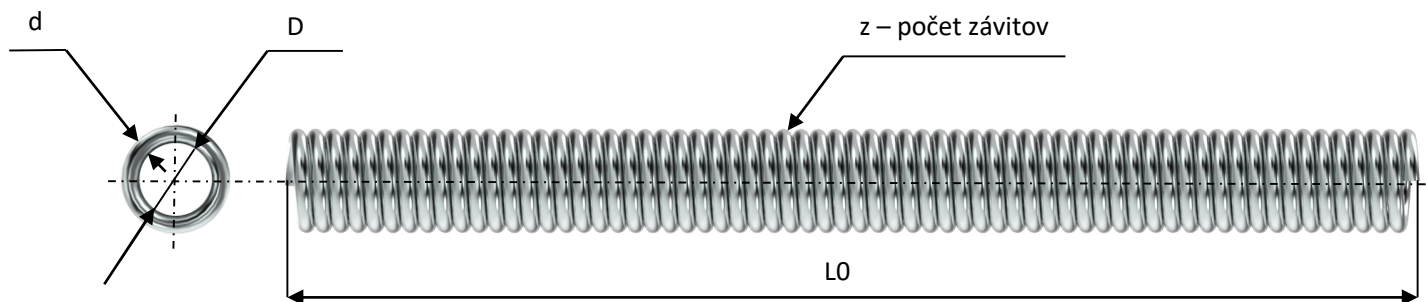

PRUŽINY S UKONČENÝMI KONCAMI BEZ OHYBOV DLHÉ – GPS P(L)

GPS L – smer vinutia ľavý

GPS P – smer vinutia pravý

KATALÓGOVÉ ČÍSLO	priemer drôtu d	vnútorný priemer D	voľná dĺžka L0	počet závitov z	Cena v € /kus bez DPH a dopravy	Cena v € /kus s DPH a bez dopravy	váha pružiny v kg
GPS P 5,5x50,8x4200x763 Pravé vinutie	5,5	50,8	4200	763	128,65	154,38	25,628
GPS L 5,5x50,8x4200x763 Lavé vinutie	5,5	50,8	4200	763	128,65	154,38	25,628