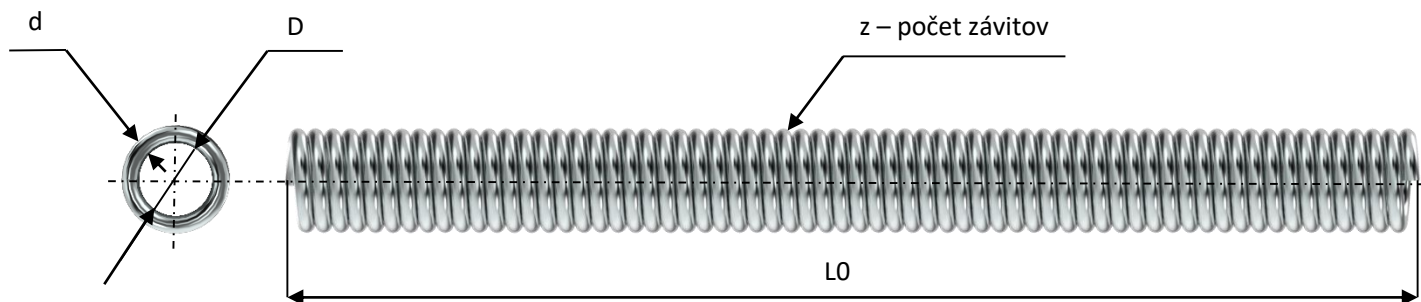

PRUŽINY S UKONČENÝMI KONCAMI BEZ OHYBOV – GPS P(L)

GPS L – smer vinutia ľavý

GPS P – smer vinutia pravý

| KATALÓGOVÉ ČÍSLO | priemer drôtu d | vnútorný priemer D | voľná dĺžka L0 | počet závitov z | Cena v € /kus bez DPH a dopravy | Cena v € /kus s DPH a bez dopravy | váha pružiny v kg |
|---------------------------------------|-----------------|--------------------|----------------|-----------------|---------------------------------|-----------------------------------|-------------------|
| GPS P 3,6x18,3x1225x341 pravé vinutie | 3,6 | 18,3 | 1225 | 341 | 12,59 | 15,11 | 1,829 |
| GPS P 4x18x1540x384 Pravé vinutie | 4 | 18 | 1540 | 384 | 26,90 | 32,28 | 2,653 |
| GPS P 4x24x11270x317 pravé vinutie | 4 | 24 | 1270 | 317 | 27,90 | 33,48 | 2,787 |
| GPS P 4,5x51x710x157 Pravé vinutie | 4,5 | 51 | 710 | 157 | 25,90 | 31,08 | 3,420 |
| GPS L 4,5x51x710x157 Lavé vinutie | 4,5 | 51 | 710 | 157 | 25,90 | 31,08 | 3,420 |
| GPS P 4,5x51x799x172 Pravé vinutie | 4,5 | 51 | 799 | 172 | 29,9 | 35,88 | 2,359 |
| GPS L 4,5x51x799x172 Ľavé vinutie | 4,5 | 51 | 799 | 172 | 29,9 | 35,88 | 2,359 |
| GPS P 5x45x530x105 pravé vinutie | 5 | 45 | 530 | 105 | 29,90 | 35,88 | 2,539 |
| GPS L 5x45x530x105 ľavé vinutie | 5 | 45 | 530 | 105 | 29,90 | 35,88 | 2,539 |
| GPS P 5x45x610x121 pravé vinutie | 5 | 45 | 610 | 121 | 30,98 | 37,18 | 2,926 |
| GPS P 5x51x425x85 Pravé vinutie | 5 | 51 | 425 | 85 | 21,90 | 26,28 | 2,302 |
| GPS L 5x51x425x85 Lavé vinutie | 5 | 51 | 425 | 85 | 21,90 | 26,28 | 2,302 |
| GPS P 5x51x515x102 Pravé vinutie | 5 | 51 | 515 | 102 | 24,90 | 29,88 | 2,762 |
| GPS L 5x51x515x102 Lavé vinutie | 5 | 51 | 515 | 102 | 24,90 | 29,88 | 2,762 |
| GPS P 5x51x575x114 Pravé vinutie | 5 | 51 | 575 | 114 | 29,98 | 35,98 | 3,087 |
| GPS L 5x51x575x114 Lavé vinutie | 5 | 51 | 575 | 114 | 29,98 | 35,98 | 3,087 |
| GPS P 5x50,8x675x134 Pravé vinutie | 5 | 50,8 | 675 | 134 | 30,98 | 37,18 | 3,616 |
| GPS L 5x50,8x675x134 Lavé vinutie | 5 | 50,8 | 675 | 134 | 30,98 | 37,18 | 3,616 |
| GPS P 5,5x44x644x116 Pravé vinutie | 5,5 | 44 | 644 | 116 | 26,90 | 32,28 | 3,426 |
| GPS P 5,5x50,8x616x111 Pravé vinutie | 5,5 | 50,8 | 616 | 111 | 25,98 | 31,18 | 3,728 |
| GPS L 5,5x50,8x616x111 Lavé vinutie | 5,5 | 50,8 | 616 | 111 | 25,98 | 31,18 | 3,728 |