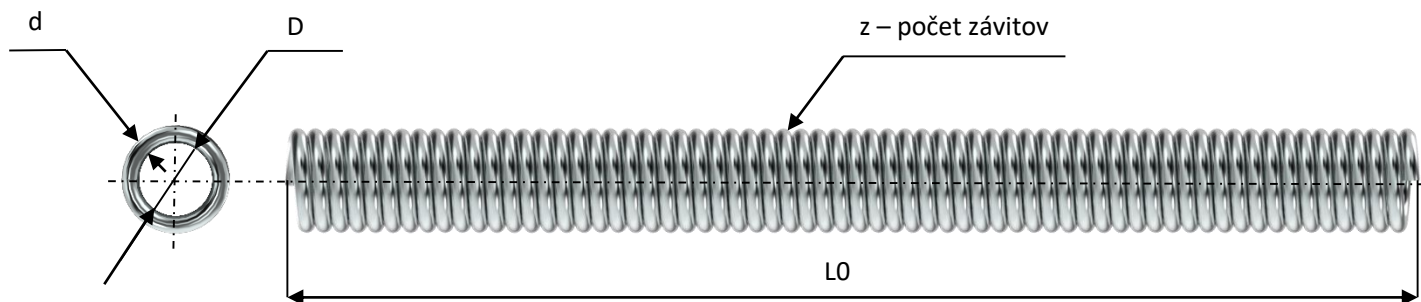

PRUŽINY S UKONČENÝMI KONCAMI BEZ OHYBOV – GPS P(L)

GPS L – smer vinutia ľavý

GPS P – smer vinutia pravý

KATALÓGOVÉ ČÍSLO	priemer drôtu d	vnútorný priemer D	voľná dĺžka L0	počet závitov z	Cena v € /kus bez DPH a dopravy	Cena v € /kus s DPH a bez dopravy	váha pružiny v kg
GPS L 8x95,3x832x103 Lavé vinutie	8	95,3	832	103	79,98	95,98	13,197
GPS P 8x95,3x832x103 pravé vinutie	8	95,3	832	103	79,98	95,98	13,197
GPS L 8x95,3x888x110 Lavé vinutie	8	95,3	888	110	83,98	100,78	14,094
GPS P 8x95,3x888x110 pravé vinutie	8	95,3	888	110	86,98	104,38	14,094
GPS L 8x152,4x750x93 lavé vinutie	8	152,4	790	93	99,98	119,98	18,502
GPS P 8x152,4x750x93 pravé vinutie	8	152,4	790	93	99,98	119,98	18,502
GPS L 9x95,3x1323x146 Lavé vinutie	9	95,3	1323	146	89,98	107,98	23,908
GPS P 9x95,3x1323x146 Pravé vinutie	9	95,3	1323	146	89,98	107,98	23,908
GPS P 9x152,4x1017x112 Pravé vinutie	9	152,4	1017	112	109,98	131,98	28,381
GPS L 9x152,4x1017x112 Lavé vinutie	9	152,4	1017	112	109,98	131,98	28,381