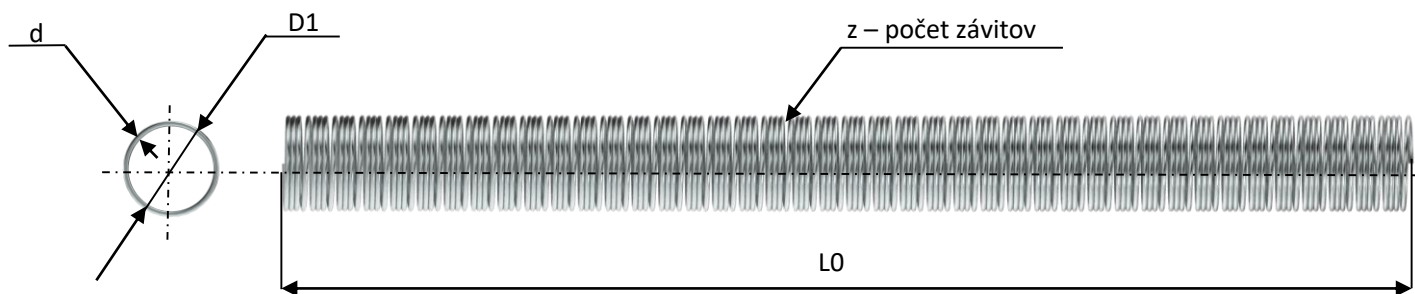

BRÁNA TYP Hörmann GP TZH

GP TZH L – smer vinutia ľavý

GP TZH P – smer vinutia pravý

KATALÓGOVÉ ČÍSLO	priemer drôtu d (mm)	vonkajší priemer D1 (mm)	voľná dĺžka L0 (mm)	počet závitov z	Cena v € /kus bez DPH a dopravy	Cena v € /kus s DPH a bez dopravy
GP TZH 2,5x21,7x670x333 pravé vinutie <i>vnútorná pružina</i>	2,5	21,7	670	333	8,49	10,19
GP TZH 3,2x29,6x665x210 ľavé vinutie <i>vonkajšia pružina</i>	3,2	29,6	665	210	9,98	11,98