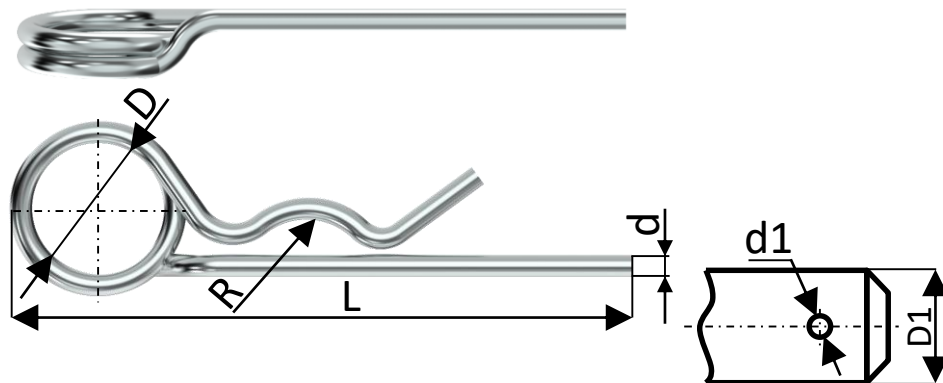

PRUŽINOVÉ ZÁVLAČKY DVOJITÉ- PZD

MATERIÁL:

ťahavý oceľový drôt na pružiny triedy 25, 35 podľa STN 426450

oceľový drôt 14 260.30 (závlačky sú kalené - popustené)

oceľový drôt TP 22-187-75 C74 (závlačky sú kalené - popustené)

POVRCHOVÁ ÚPRAVA:

zinkovanie - modrý chromát (všetky závlačky uvedené v tomto katalógu).

TOLERANCIE:

hrubé, stredné podľa STN 02 6010

OBJEDNÁVANIE:

Katalógové číslo, počet kusov.

KATALÓGOVÉ ČÍSLO	d (mm)	d1 (mm)	D (mm)	L (mm)	R (mm)	D1 (mm)	Cena v € /kus bez DPH a bez dopravy	Cena v € /kus s DPH a bez dopravy
PZD 500x0750	5	5,5	20	75	12,5	18 - 25	0,439 €	0,527 €
PZD 500x1800	5	5,5	25	180	16,5	20 - 33	0,646 €	0,775 €