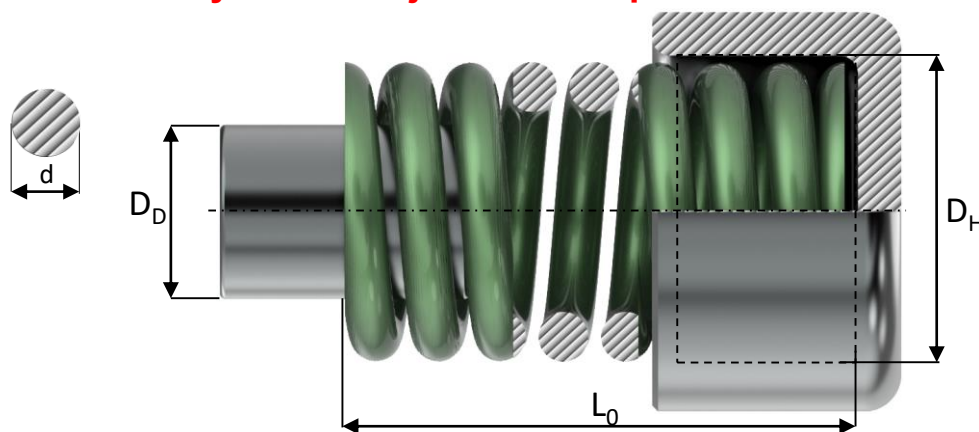

Pružiny do nástrojov a foriem podľa DIN 10243 – NP_KP-TV

1N=0,102kg (sila)

KATALÓGOVÉ ČÍSLO	D _H	D _D	L ₀	Tuhosť k	25%			30%			40% Max. dovolené stlačenie	Max. stlačenie	D Max. N	
	d				mm	mm	N	mm	N	mm				N
	mm	mm												
TV 10 - 025	10	5	25	4.4	6.3	28	7.5	33	10.0	44	13.2	58		
TV 10 - 032			32	3.4	8.0	27	9.6	33	12.8	44	16.5	58		
TV 10 - 038			38	2.8	9.5	26	11.4	32	15.2	42	19.8	53		
TV 10 - 044			44	2.4	11.0	26	13.2	31	17.6	42	23.1	53		
TV 10 - 051			51	2.1	12.8	27	15.3	32	20.4	43	26.9	58		
TV 10 - 064			64	1.6	16.0	26	19.2	31	25.6	42	33.3	53		
TV 10 - 076			76	1.3	19.0	25	22.8	30	30.4	40	39.6	53		
TV 10 - 305			1.1		305	0.3	76.3	24	91.5	29	122.0	38	157.2	49
TV 13 - 025	12.5	6.3	25	8.5	6.3	53	7.5	64	10.0	85	13.5	116		
TV 13 - 032			32	6.5	8.0	52	9.6	62	12.8	83	16.8	111		
TV 13 - 038			38	5.3	9.5	51	11.4	61	15.2	81	20.3	107		
TV 13 - 044			44	4.4	11.0	49	13.2	59	17.6	78	23.9	107		
TV 13 - 051			51	3.8	12.8	48	15.3	58	20.4	78	26.9	102		
TV 13 - 064			64	2.9	16.0	47	19.2	56	25.6	75	33.3	98		
TV 13 - 076			76	2.5	19.0	48	22.8	57	30.4	76	41.1	102		
TV 13 - 089			89	2.1	22.3	48	26.7	57	35.6	76	48.3	102		
TV 13 - 305	1.5		305	0.6	76.3	45	91.5	54	122.0	73	162.8	93		
TV 16 - 025	16	8	25	17.9	6.3	112	7.5	134	10.0	179	14.7	262		
TV 16 - 032			32	13.5	8.0	108	9.6	129	12.8	173	18.5	249		
TV 16 - 038			38	10.5	9.5	100	11.4	120	15.2	160	22.4	236		
TV 16 - 044			44	8.8	11.0	96	13.2	116	17.6	154	25.9	227		
TV 16 - 051			51	7.6	12.8	97	15.3	116	20.4	155	30.0	227		
TV 16 - 064			64	5.9	16.0	95	19.2	114	25.6	152	37.8	222		
TV 16 - 076			76	4.8	19.0	91	22.8	109	30.4	145	45.2	218		
TV 16 - 089			89	4.0	22.3	90	26.7	108	35.6	144	52.8	214		
TV 16 - 102	102	3.5	25.5	90	30.6	108	40.8	144	60.7	214				
TV 16 - 305	2		305	1.1	76.3	85	91.5	103	122.0	137	183.9	205		