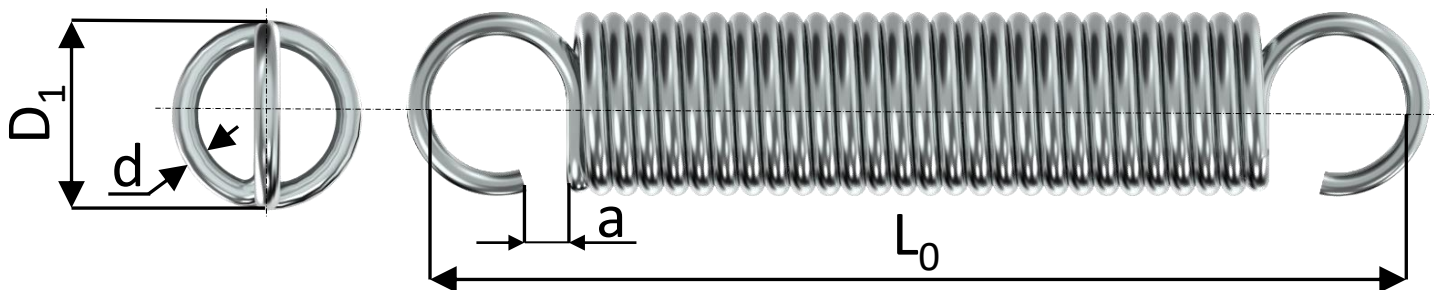

PRUŽINY NA HOJDAČKY A BOXOVACIE VRECIÁ – HP TZ

d- priemer drôtu (mm); D1- vonkajší priemer pružiny (mm); L0- voľná dĺžka pružiny (mm); z- počet závitov
 Pre zmluvných odberateľov ceny podľa dohody.

KATALÓGOVÉ ČÍSLO	typ očka	použitie na hojdačku s dvomi závesmi pri boxovacom vreci a stropnej hojdačke je jeden záves	d (mm)	D1 (mm)	L0 (mm)	Z (-)	Cena v € /kus	Cena v € /kus
							bez DPH a bez dopravy	s DPH a bez dopravy
HP TZ 3,15x34,7x86x8,25	výsek očiek a=6,5	seadačková hojdačka dieťa - kojenec 1. osoba 1 pružina pri zaťažení 10 kg sa natiahne o 25 mm	3,15	34,7	86	8,25	na vyžiadanie	na vyžiadanie
HP TZ 3,55x35x84x6,75	výsek očiek a=6,5	hojdačka dieťa predškolský vek 1 osoba boxovacie detské vrece váha 15 kg 1 pružina pri zaťažení 20 kg sa natiahne o 25 mm	3,55	35	84	6,75	na vyžiadanie	na vyžiadanie
HP TZ 4x30x77x7,25	výsek očiek a=8,5	hojdačka dieťa -školák -1- osoba boxovacie vrece váha 30 kg 1 pružina pri zaťažení 30 kg sa natiahne o 15 mm	4	30	77	7,25	na vyžiadanie	na vyžiadanie
HP TZ 6x36x104x8,25	výsek očiek a=8,5	hojdačka pre 1 dospelú osobu sieťová hojdačka 1 osoba boxovacie vrece váha 80 kg 1 pružina pri zaťažení 80 kg sa natiahne o 15 mm	6	36	104	8,25	na vyžiadanie	na vyžiadanie
HP TZ 7,1x40x95x4,75	výsek očiek a=8,5	hojdačka pre 2 až 3 dospelé osoby 1 pružina pri zaťažení 150 kg sa natiahne o 15 mm	7,1	40	95	4,75	na vyžiadanie	na vyžiadanie
HP TZ 8x40x105x6,25	výsek očiek a=8,5	hojdačka pre 3 až 4 dospelé osoby 1 pružina pri zaťažení 250 kg sa natiahne o 15 mm	8	40	105	6,25	na vyžiadanie	na vyžiadanie