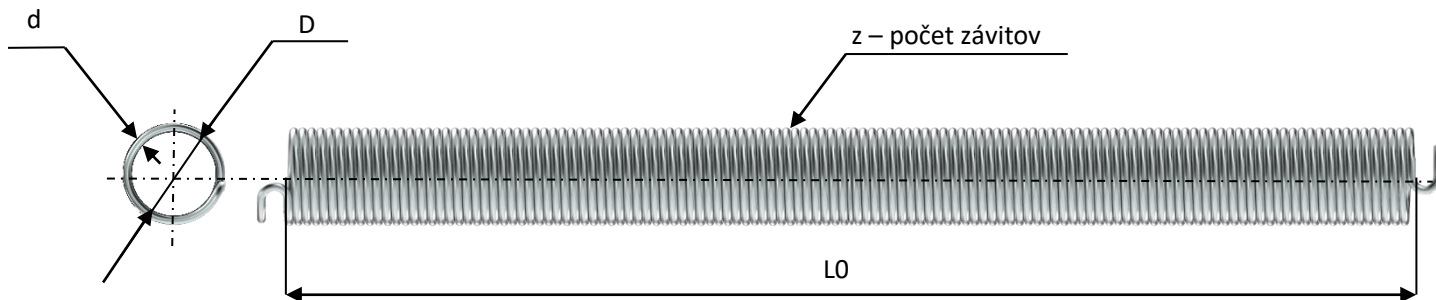

PRUŽINY S TVAROVANÝMI KONCAMI GPS PT(LT)

GPS LT – smer vinutia ľavý

GPS PT – smer vinutia pravý

KATALÓGOVÉ ČÍSLO	priemer drôtu d	vnútorný priemer D	voľná dĺžka L0	počet závitov z	Cena v € /kus bez DPH a dopravy	Cena v € /kus s DPH a bez dopravy	váha pružiny v kg
GPS LT 4,5x50,8x392x86 lavé vinutie	4,5	50,8	392	86	na vyžiadanie	na vyžiadanie	1,867
GPS PT 4,5x50,8x392x86 pravé vinutie	4,5	50,8	392	86	na vyžiadanie	na vyžiadanie	1,867
GPS LT 5x50,8x465x92 lavé vinutie	5	50,8	465	92	na vyžiadanie	na vyžiadanie	2,5
GPS PT 5x50,8x465x92 pravé vinutie	5	50,8	465	92	na vyžiadanie	na vyžiadanie	2,5
GPS LT 5x50x495x98 lavé vinutie	5	50	495	98	na vyžiadanie	na vyžiadanie	2,606
GPS PT 5x50x495x98 pravé vinutie	5	50	495	98	na vyžiadanie	na vyžiadanie	2,606
GPS LT 5x51x535x106 lavé vinutie	5	51	535	106	na vyžiadanie	na vyžiadanie	2,870
GPS PT 5x51x535x106 pravé vinutie	5	51	535	106	na vyžiadanie	na vyžiadanie	2,870
GPS LT 5x51x605x120 lavé vinutie	5	51	605	120	na vyžiadanie	na vyžiadanie	3,250
GPS LT 5x50x640x127 lavé vinutie	5	50	640	127	na vyžiadanie	na vyžiadanie	3,378
GPS LT 6,3x50,5x851x134 lavé vinutie	6,3	50,5	851	134	na vyžiadanie	na vyžiadanie	5,856
GPS PT 6,3x50,5x851x134 pravé vinutie	6,3	50,5	851	134	na vyžiadanie	na vyžiadanie	5,856