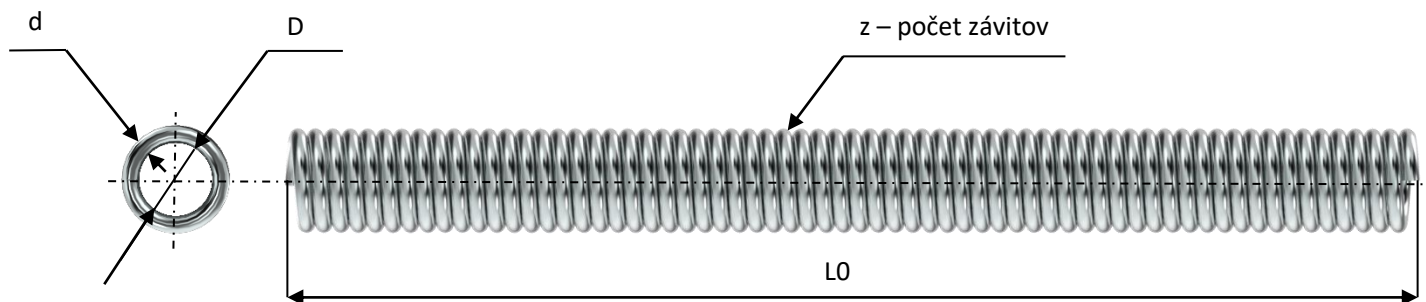

PRUŽINY S UKONČENÝMI KONCAMI BEZ OHYBOV – GPS P(L)

GPS L – smer vinutia ľavý

GPS P – smer vinutia pravý

KATALÓGOVÉ ČÍSLO	priemer drôtu d	vnútorný priemer D	voľná dĺžka L0	počet závitov z	Cena v € /kus bez DPH a dopravy	Cena v € /kus s DPH a bez dopravy	váha pružiny v kg
GPS P 3,6x18,3x1225x341 pravé vinutie	3,6	18,3	1225	341	na vyžiadanie	na vyžiadanie	1,829
GPS P 4x18x1540x384 Pravé vinutie	4	18	1540	384	na vyžiadanie	na vyžiadanie	2,653
GPS P 4x24x11270x317 pravé vinutie	4	24	1270	317	na vyžiadanie	na vyžiadanie	2,787
GPS P 4,5x51x710x157 Pravé vinutie	4,5	51	710	157	na vyžiadanie	na vyžiadanie	3,420
GPS L 4,5x51x710x157 Lavé vinutie	4,5	51	710	157	na vyžiadanie	na vyžiadanie	3,420
GPS P 4,5x51x799x172 Pravé vinutie	4,5	51	799	172	na vyžiadanie	na vyžiadanie	2,359
GPS L 4,5x51x799x172 Ľavé vinutie	4,5	51	799	172	na vyžiadanie	na vyžiadanie	2,359
GPS P 5x45x530x105 pravé vinutie	5	45	530	105	na vyžiadanie	na vyžiadanie	2,539
GPS L 5x45x530x105 ľavé vinutie	5	45	530	105	na vyžiadanie	na vyžiadanie	2,539
GPS P 5x45x610x121 pravé vinutie	5	45	610	121	na vyžiadanie	na vyžiadanie	2,926
GPS P 5x51x425x85 Pravé vinutie	5	51	425	85	na vyžiadanie	na vyžiadanie	2,302
GPS L 5x51x425x85 Lavé vinutie	5	51	425	85	na vyžiadanie	na vyžiadanie	2,302
GPS P 5x51x515x102 Pravé vinutie	5	51	515	102	na vyžiadanie	na vyžiadanie	2,762
GPS L 5x51x515x102 Lavé vinutie	5	51	515	102	na vyžiadanie	na vyžiadanie	2,762
GPS P 5x51x575x114 Pravé vinutie	5	51	575	114	na vyžiadanie	na vyžiadanie	3,087
GPS L 5x51x575x114 Lavé vinutie	5	51	575	114	na vyžiadanie	na vyžiadanie	3,087
GPS P 5x50,8x675x134 Pravé vinutie	5	50,8	675	134	na vyžiadanie	na vyžiadanie	3,616
GPS L 5x50,8x675x134 Lavé vinutie	5	50,8	675	134	na vyžiadanie	na vyžiadanie	3,616
GPS P 5,5x44x644x116 Pravé vinutie	5,5	44	644	116	na vyžiadanie	na vyžiadanie	3,426
GPS P 5,5x50,8x616x111 Pravé vinutie	5,5	50,8	616	111	na vyžiadanie	na vyžiadanie	3,728
GPS L 5,5x50,8x616x111 Lavé vinutie	5,5	50,8	616	111	na vyžiadanie	na vyžiadanie	3,728