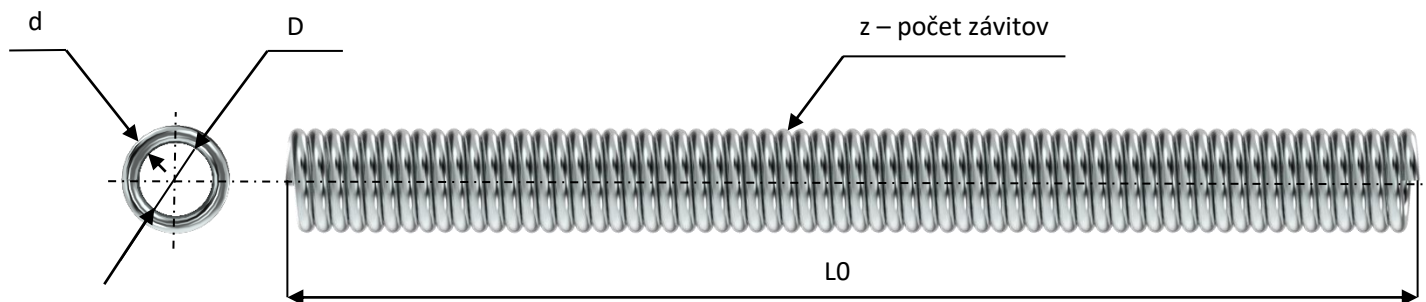

PRUŽINY S UKONČENÝMI KONCAMI BEZ OHYBOV – GPS P(L)

GPS L – smer vinutia ľavý

GPS P – smer vinutia pravý

KATALÓGOVÉ ČÍSLO	priemer drôtu d	vnútorný priemer D	voľná dĺžka L ₀	počet závitov z	Cena v € /kus bez DPH a dopravy	Cena v € /kus s DPH a bez dopravy	váha pružiny v kg
GPS P 6x66,5x700x116 Pravé vinutie	6	66,5	700	116	na vyžiadanie	na vyžiadanie	5,862
GPS L 6x66,5x700x116 Lavé vinutie	6	66,5	700	116	na vyžiadanie	na vyžiadanie	5,862
GPS P 6,3x44,5x825x130 pravé vinutie	6,3	44,5	825	130	na vyžiadanie	na vyžiadanie	5,080
GPS L 6,3x44,5x825x130 ľavé vinutie	6,3	44,5	825	130	na vyžiadanie	na vyžiadanie	5,080
GPS P 6,3x44,2x840x132 pravé vinutie	6,3	44,2	840	132	na vyžiadanie	na vyžiadanie	5,128
GPS P 6,3x44,5x950x145 pravé vinutie	6,3	44,5	825	130	na vyžiadanie	na vyžiadanie	5,080
GPS L 6,5x44,5x950x145 lavé vinutie	6,5	44,5	950	145	na vyžiadanie	na vyžiadanie	5,921
GPS P 6,5x57x800x122 pravé vinutie	6,5	57	800	122	na vyžiadanie	na vyžiadanie	6,203
GPS P 6,5x66,7x767x117 ľavé vinutie	6,5	66,7	767	117	na vyžiadanie	na vyžiadanie	6,858
GPS P 6,5x66,7x767x117 pravé vinutie	6,5	66,7	767	117	na vyžiadanie	na vyžiadanie	6,858
GPS P 6,5x67x800x123 Pravé vinutie	6,5	67	800	123	na vyžiadanie	na vyžiadanie	7,239
GPS L 6,5x67x800x123 Lavé vinutie	6,5	67	800	123	na vyžiadanie	na vyžiadanie	7,239
GPS P 7x44,5x1000x140 pravé vinutie	7	44,5	1000	140	na vyžiadanie	na vyžiadanie	6,792
GPS P 7x45x1000x140 Pravé vinutie	7	45	1000	140	na vyžiadanie	na vyžiadanie	6,858
GPS P 7x95x819x116 pravé vinutie	7	95	819	116	na vyžiadanie	na vyžiadanie	12,892
GPS L 7x95x819x116 ľavé vinutie	7	95	819	116	na vyžiadanie	na vyžiadanie	12,892
GPS L 7,5x152,4x790x104,5 lavé vinutie	7,5	152,4	790	104,5	na vyžiadanie	na vyžiadanie	18,206
GPS P 7,5x152,4x790x104,5 pravé vinutie	7,5	152,4	790	104,5	na vyžiadanie	na vyžiadanie	18,206