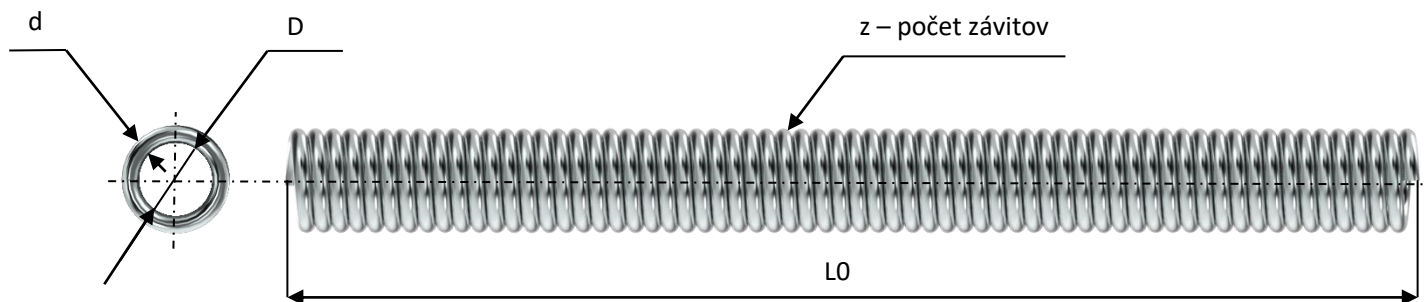

PRUŽINY S UKONČENÝMI KONCAMI BEZ OHYBOV – GPS P(L)

GPS L – smer vinutia ľavý

GPS P – smer vinutia pravý

KATALÓGOVÉ ČÍSLO	priemer drôtu d	vnútorný priemer D	voľná dĺžka L_0	počet závitov z	Cena v € /kus bez DPH a dopravy	Cena v € /kus s DPH a bez dopravy	váha pružiny v kg
GPS P 5,5x50,8x655x118 Pravé vinutie	5,5	50,8	655	118	na vyžiadanie	na vyžiadanie	3,963
GPS L 5,5x50,8x655x118 Lavé vinutie	5,5	50,8	655	118	na vyžiadanie	na vyžiadanie	3,963
GPS P 5,5x51x700x127 Pravé vinutie	5,5	51	700	127	na vyžiadanie	na vyžiadanie	4,281
GPS L 5,5x51x700x127 Lavé vinutie	5,5	51	700	127	na vyžiadanie	na vyžiadanie	4,281
GPS P 6x44,5x720x119 Pravé vinutie	6	44,5	720	119	na vyžiadanie	na vyžiadanie	4,189
GPS L 6x44,5x720x119 Lavé vinutie	6	44,5	720	119	na vyžiadanie	na vyžiadanie	4,189
GPS P 6x44,5x762x126 pravé vinutie	6	44	672	126	na vyžiadanie	na vyžiadanie	4,392
GPS P 6x44,5x786x130 Pravé vinutie	6	44,5	786	130	na vyžiadanie	na vyžiadanie	4,576
GPS L 6x44,5x786x130 Lavé vinutie	6	44,5	786	130	na vyžiadanie	na vyžiadanie	4,576
GPS P 6x44,5x846x140 Pravé vinutie	6	44,5	846	140	na vyžiadanie	na vyžiadanie	4,928
GPS P 6x44,5x882x146 Pravé vinutie	6	44,5	882	146	na vyžiadanie	na vyžiadanie	5,140
GPS L 6x44,5x882x146 Lavé vinutie	6	44,5	882	146	na vyžiadanie	na vyžiadanie	5,140
GPS P 6x51x576x95 Pravé vinutie	6	51	576	95	na vyžiadanie	na vyžiadanie	3,775
GPS L 6x51x576x95 Lavé vinutie	6	51	576	95	na vyžiadanie	na vyžiadanie	3,775
GPS P 6x51x708x117 Pravé vinutie	6	51	708	117	na vyžiadanie	na vyžiadanie	4,649
GPS L 6x51x708x117 Lavé vinutie	6	51	708	117	na vyžiadanie	na vyžiadanie	4,649
GPS P 6x51x954x158 Pravé vinutie	6	51	954	158	na vyžiadanie	na vyžiadanie	6,278
GPS P 6x51x900x149 Pravé vinutie	6	51	900	149	na vyžiadanie	na vyžiadanie	5,920
GPS P 6x51x900x149 Lavé vinutie	6	51	900	149	na vyžiadanie	na vyžiadanie	5,920
GPS P 6x51x1038x172 Pravé vinutie	6	51	1038	172	na vyžiadanie	na vyžiadanie	6,834