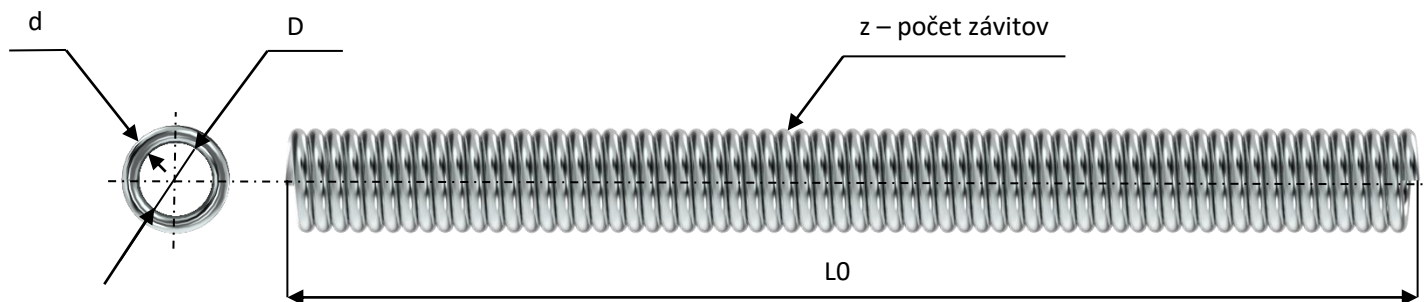

PRUŽINY S UKONČENÝMI KONCAMI BEZ OHYBOV – GPS P(L)

GPS L – smer vinutia ľavý

GPS P – smer vinutia pravý

KATALÓGOVÉ ČÍSLO	priemer drôtu d	vnútorný priemer D	voľná dĺžka L0	počet závitov z	Cena v € /kus bez DPH a dopravy	Cena v € /kus s DPH a bez dopravy	váha pružiny v kg
GPS L 8x95,3x832x103 Lavé vinutie	8	95,3	832	103	na vyžiadanie	na vyžiadanie	13,197
GPS P 8x95,3x832x103 pravé vinutie	8	95,3	832	103	na vyžiadanie	na vyžiadanie	13,197
GPS L 8x95,3x888x110 Lavé vinutie	8	95,3	888	110	na vyžiadanie	na vyžiadanie	14,094
GPS P 8x95,3x888x110 pravé vinutie	8	95,3	888	110	na vyžiadanie	na vyžiadanie	14,094
GPS L 8x152,4x750x93 lavé vinutie	8	152,4	790	93	na vyžiadanie	na vyžiadanie	18,502
GPS P 8x152,4x750x93 pravé vinutie	8	152,4	790	93	na vyžiadanie	na vyžiadanie	18,502
GPS L 9x95,3x1323x146 Lavé vinutie	9	95,3	1323	146	na vyžiadanie	na vyžiadanie	23,908
GPS P 9x95,3x1323x146 Pravé vinutie	9	95,3	1323	146	na vyžiadanie	na vyžiadanie	23,908
GPS P 9x152,4x1017x112 Pravé vinutie	9	152,4	1017	112	na vyžiadanie	na vyžiadanie	28,381
GPS L 9x152,4x1017x112 Lavé vinutie	9	152,4	1017	112	na vyžiadanie	na vyžiadanie	28,381